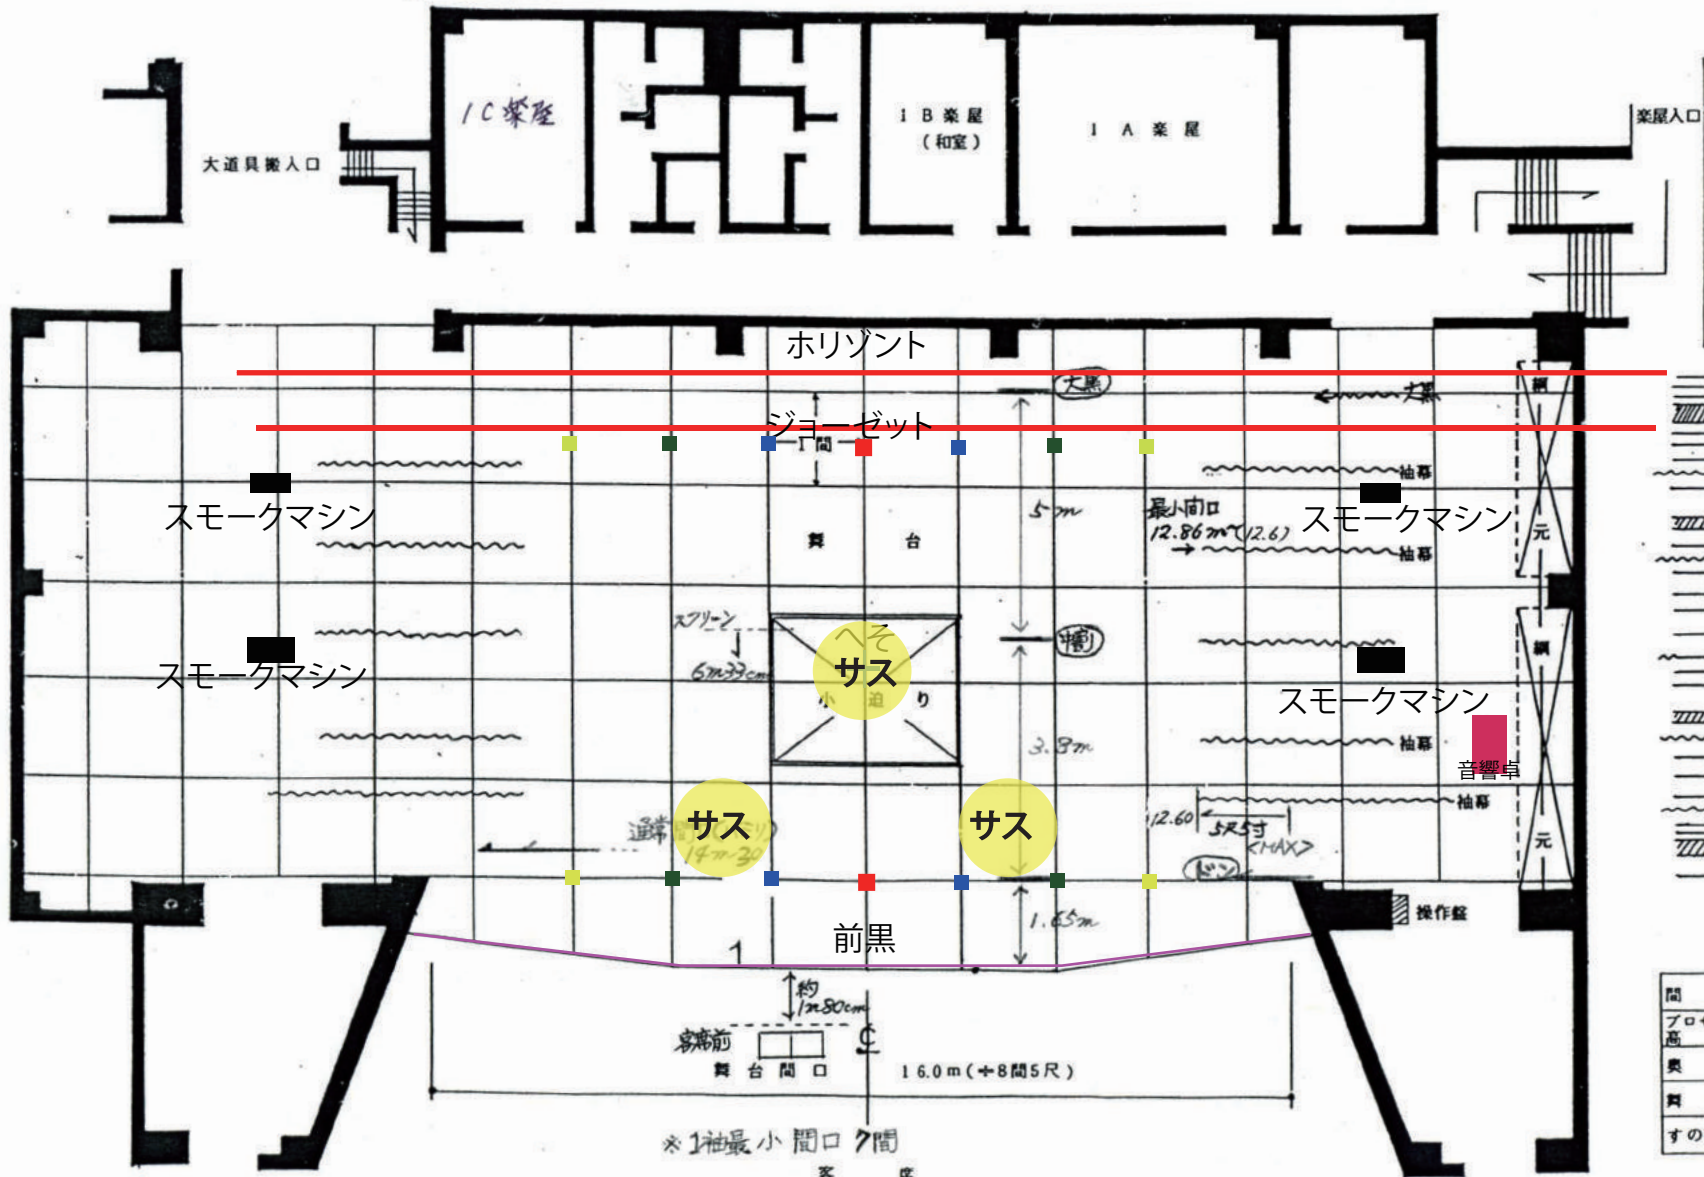

蕨 市 民 会 館

舞 台 平 面 図

1/100

スクリーン面
 { 高さ 385cm
 (鏡面は) 固定 80cm高)
 横 988cm (MAX. 寸法)
 5
 450 (MIN)

- 第3層物 ストップ外幕
- バック
- 正面反射板
- 第7層物
- 第6層物(短11m) アパー・ストップ外幕・支柱幕
- 松材目
- 第2天井反射板
- ストップ外幕
- 2SL
- 第5層物・支柱幕
- 2BL
- スクリーン
- 中巻幕
- 第4層物
- 第3層物・支柱幕
- 第1天井反射板
- 第2層物
- 1SL
- 1BL
- 第1層物
- 吸音幕
- 紙張

舞台の諸元

間口	16.0m(+8間5尺)
プロセニアの高さ	8.0m(+4間2尺)
奥行	9.6m(+6間3尺) ホリヘン
舞台前	1.0~1.6m(+3尺3寸~5尺3寸)
すの子高さ	1.72m(+9間3尺)

*1袖最小間口 7間
客席