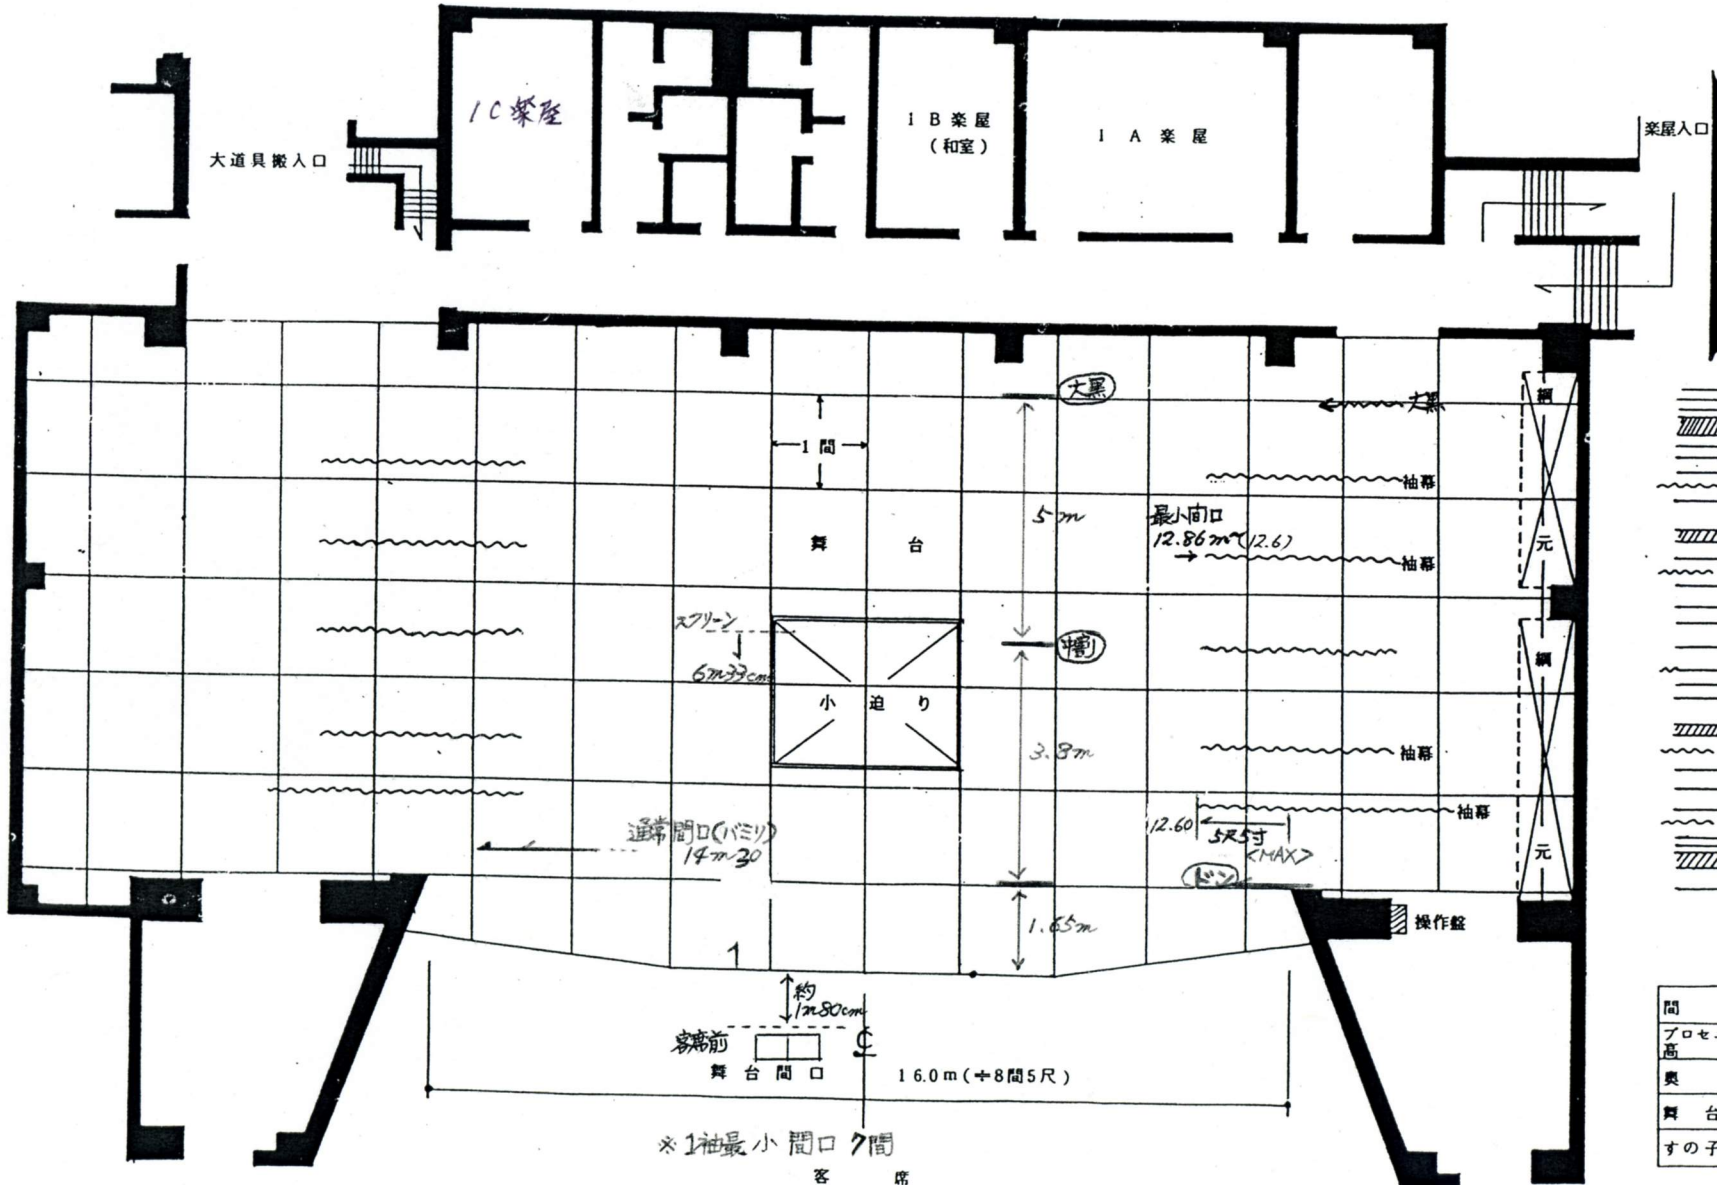

## 舞台平面図

1/100

スクリーン面

高さ 385cm  
(舞台面より固定80cm高)  
横 988cm (MAX. 可変)  
450 (MIN)

- 第8号物 — 大木ツラ垂
- 第7号物 — バック
- 正面反射板
- 第6号物 (短・11m) — フォーノンツラ垂・文字幕
- 松科目
- 第2天昇反射板
- 中木ツラ垂
- 2SL
- 第5号物・文字幕
- 2BL
- スクリーン
- 中巻
- 第4号物
- 第3号物・文字幕
- 第1天昇反射板
- 第2号物
- 1SL
- 1BL
- 第1号物
- 暗幕
- 型紙絞板
- 絞板

### 舞台の諸元

間口	16.0m (+8間5尺)
プロセニアの高さ	8.0m (+4間2尺)
奥行	5.96m (+6間8尺) ホリードン
舞台前	1.0~1.6m (+3尺3寸~5尺3寸)
すの子高さ	1.72m (+9間3尺)